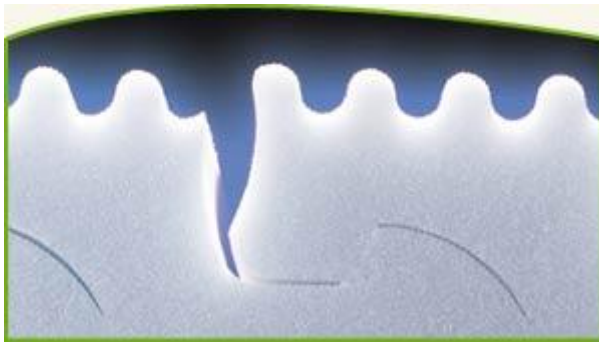

Einfaches Abnehmen der Hülle
zum Waschen oder Reinigen

Optimale Anpassung

Durch den gliederförmigen Schnitt und die aufgelöste Oberfläche passt sich eine Evo-Matratze Ihrer individuellen Körpersilhouette ideal an. Auch leichte Personen wissen das zu schätzen. So sind Evo-Matratzen die traumhafte Ergänzung auch für alle Lattoflex-Komfortsitzrahmen.

Für ein angenehmes Liegegefühl

Aus der Wellenstruktur der Oberfläche ergibt sich eine kuschelige Softigkeit. Darüber hinaus sorgt sie für Belüftung und für den Abtransport von Feuchtigkeit. So entsteht das typische trocken-warme Bettklima, das Kunden an Lattoflex so schätzen