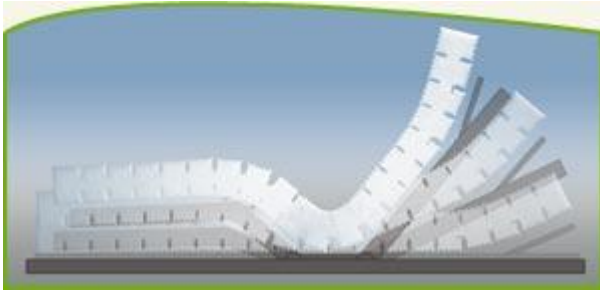

Für ein angenehmes Liegegefühl

Aus der Wellenstruktur der Oberfläche ergibt sich eine kuschelige Softigkeit. Darüber hinaus sorgt sie für Belüftung und für den Abtransport von Feuchtigkeit. So entsteht das typische trocken-warme Bettklima, das Kunden an Lattoflex so schätzen