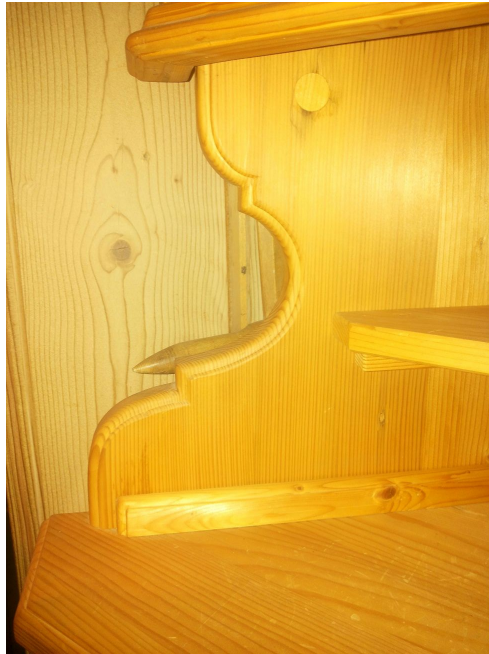

Wir liefern deutschlandweit!

Wunderschöner Eckschrank / Eckbuffet Fichte, altes Holz, gewachst

nur 1.999,00 €

Ein wunderschönes Eckbuffet, einmalige Handarbeit und ein grandioses Schreinerkunststück aus der Bartlmäschreinerei!

Der Aufsatz am Oberteil hat einen sanft nach oben geschwungenen Rahmen, dessen Tür passt sich dieser Form an. In der Obertür ist vor einer Glasscheibe ein aus passender Holzart geschreinertes Kreuzmuster (Holzgitter) angebracht. Im Oberteil befindet sich ein Einlegeboden.

Genau so harmonisch wirkt das Mittelteil dieses Eckschranks, das Buffet: durch die nach innen sanft geschwungenen Ausbuchtungen und Verzierungen mit dem ebenfalls nach innen versetzten Einlegeboden.

Die künstlerische Gestaltung von Tür und Schublade des Unterteils stehen dem in nichts nach; insbesondere die perfekt angepasste Eckschublade mit Mittelführung ist ein Schmuckstück für sich. Die vertikalen Schenkelkanten vorne sind perfekt abgeschrägt und liefern ein harmonisches Gesamtbild.

Höhe 189 cm, Breite (Vorderfront) 72 cm, Tiefe (Schenkelbreite) 52 cm

ACHTUNG! Das Angebot bezieht sich ausschließlich auf das hier im Text beschriebene Produkt. Die auf den Fotos mit abgebildete Dekoration bzw. Umgebungsgegenstände sind NICHT im Angebot enthalten!