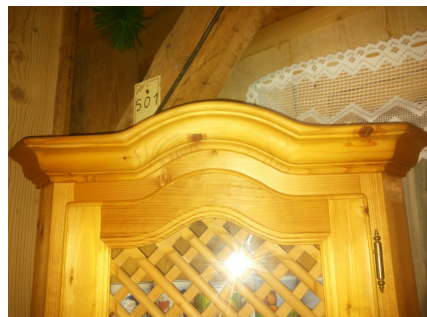

Wir liefern deutschlandweit!

Wunderschöner Eckschrank / Eckbuffet Fichte, altes Holz, gewachst

nur 1.999,00 €

Ein wunderschönes Eckbuffet, einmalige Handarbeit und ein grandioses Schreinerkunststück aus der Bartlmäschreinerei!

Der Aufsatz am Oberteil hat einen sanft nach oben geschwungenen Rahmen, dessen Tür passt sich dieser Form an. In der Obertür ist vor einer Glasscheibe ein aus passender Holzart geschreinertes Kreuzmuster (Holzgitter) angebracht. Im Oberteil befindet sich ein Einlegeboden.

Genau so harmonisch wirkt das Mittelteil dieses Eckschranks, das Buffet: durch die nach innen sanft geschwungenen Ausbuchtungen und Verzierungen mit dem ebenfalls nach innen versetzten Einlegeboden.

Die künstlerische Gestaltung von Tür und Schublade des Unterteils stehen dem in nichts nach; insbesondere die perfekt angepasste Eckschublade mit Mittelführung ist ein Schmuckstück für sich. Die vertikalen Schenkelkanten vorne sind perfekt abgeschrägt und liefern ein harmonisches Gesamtbild.

Höhe 189 cm, Breite (Vorderfront) 72 cm, Tiefe (Schenkelbreite) 52 cm

ACHTUNG! Das Angebot bezieht sich ausschließlich auf das hier im Text beschriebene Produkt. Die auf den Fotos mit abgebildete Dekoration bzw. Umgebungsgegenstände sind NICHT im Angebot enthalten!